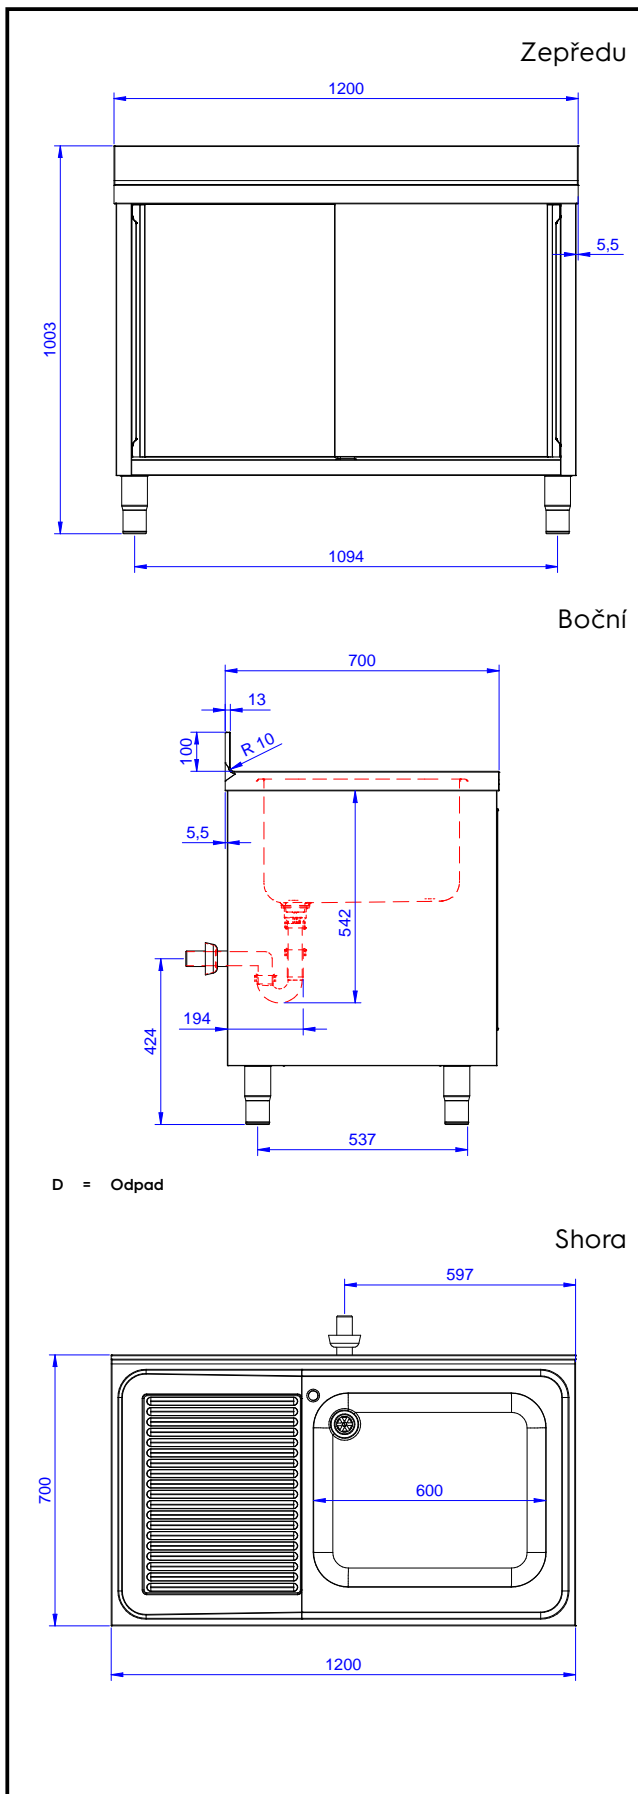

Zkrácená specifikace

Položka č. _____

Konstrukce z nerez oceli. Vnitřní, nerezový nosný svařovaný rám. Unikátní spojení panelů k vnitřnímu rámu. 50 mm silná pracovní deska z AISI304 1mm se zvýšeným okrajem po obvodu proti přetékání vody je opatřena hluk tlumícím materiálem, se zahnutými rohy. Zadní zvýšený límec V=100mm s integrovaným oblým rohem. Dvouplášťové hluk tlumící posuvné dveře. Výškově stavitelná středová police. Vpravo dřez 600x500x300 mm s přeřadovou trubkou, vlevo odkapnice. Výškově stavitelné nohy.

Hlavní funkce a vlastnosti

- Vhodný pro umístění v kuchyni jako volně stojící nebo záda na záda.
- Konstrukce stolů je testována na pevnost, stabilitu a spolehlivost.

Konstrukce

- Vnitřní svařovaný rám z nerez oceli zaručuje vynikající pevnost a stabilitu.
- Snadný přístup do celého prostoru skříňky použitím pouze 2 dveří.
- Zesílené postranní a spodní panely vyrobené z ušlechtilé nerez oceli AISI 304.
- 200mm vysoké nerezové nohy z AISI 304, výškově nastavitelné (+30/-50 mm), průměr nohou 54mm.
- Robustní posuvné dveře na kolejkách, které se nacházejí přímo na přední straně rámu.
- Odkapnice vhodná pro sušení.
- Pracovní deska 50 mm vysoká, vyrobená z ušlechtilé nerez oceli AISI 304 10/10, opatřena zvýšeným okrajem stran zamezujícím stékání vody.
- K dispozici bohatá nabídka vodovodních baterií (extra příslušenství), které splní veškeré požadavky.
- Zadní zvýšený límec 100mm s oblým hygienickým rohem s rádiusem 10mm, 13mm silný určený k umístění ke zdi.

SCHVÁLENO: _____

Odpad:

Odkapnice - umístění: Vlevo

Hlavní informace

Šířka skříně:	1145 mm
Hloubka skříně:	645 mm
Výška skříně:	380 mm
Vnější rozměry, Šířka	1200 mm
Vnější rozměry, Hloubka	700 mm
Vnější rozměry, Výška	1000 mm
Zadní zvýšený límec, výška	100 mm
Zadní zvýšený límec, hloubka	13 mm
Zadní zvýšený límec, radius	R=10
Počet dřezů	1
Rozměry dřezu	600x500xH300
Počet a typ dveří:	2 Posuvné
Síla pracovní desky	50 mm
Netto váha:	55 kg